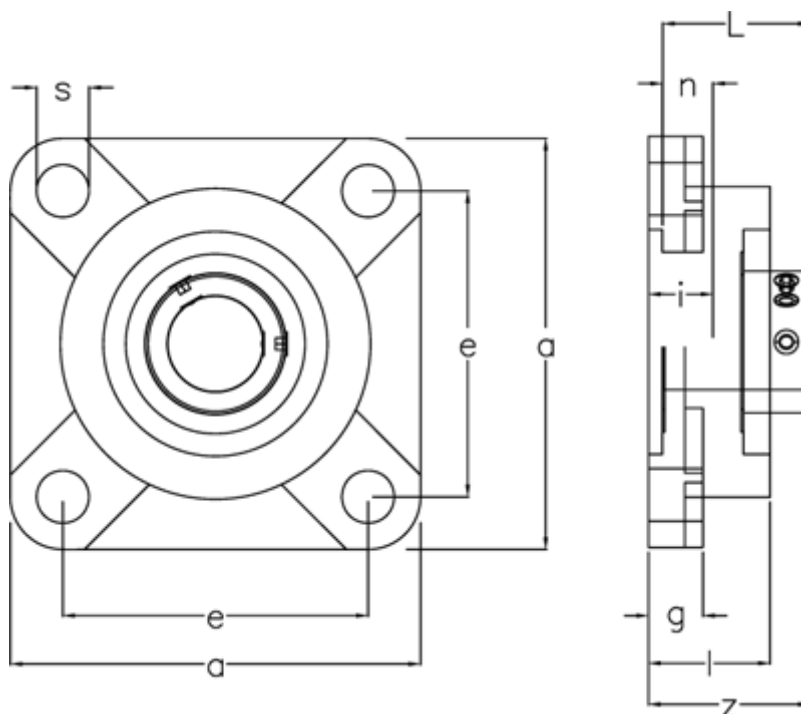

Varenummer: 54810052101
Beskrivelse: 4 huls flangeleje SSUCF210 f/aksel Ø50mm
Massiv rustfast, mat

Mål

a	= 143	Leje	= SUC210
Bolt str.	= M16	Nominal træk	= 19.0
e	= 111	s	= 16
g	= 16.0	Vægt	= 2.68
Hus	= SF210	z	= 54.6
i	= 22		
l	= 40.0		
L	= 51.6		